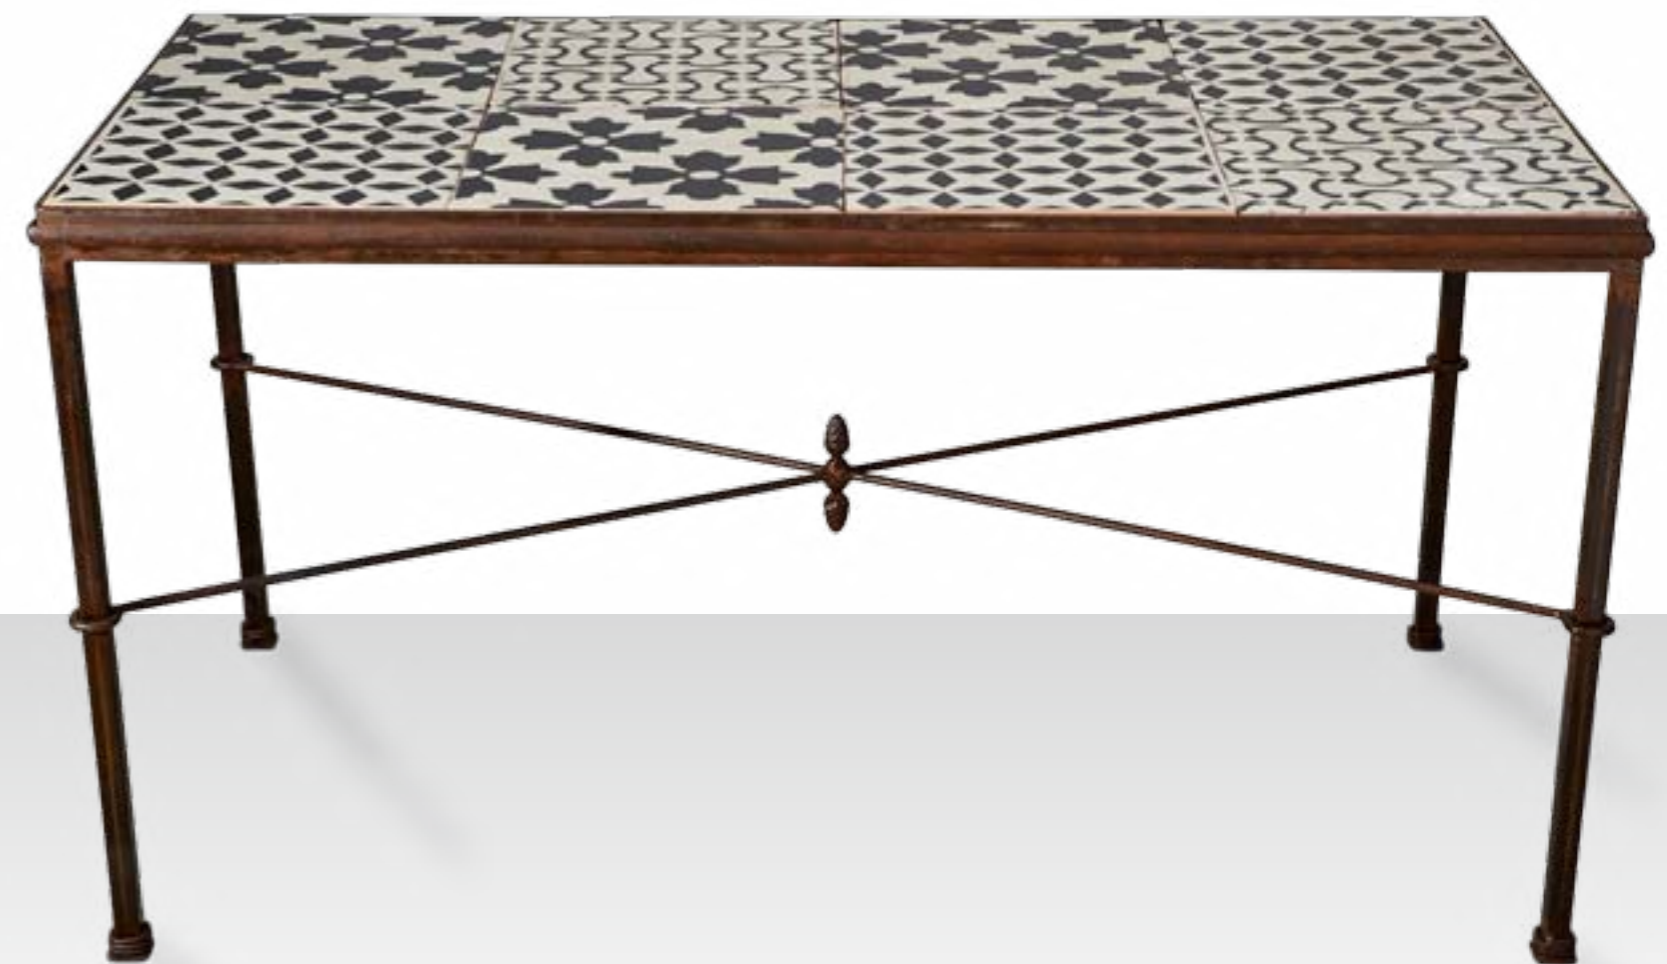

ART. M/C
PIASTRELLA DECORATA
CM. 35X35

ART. BF/Q
BASE IN FERRO QUADRATA

ART. M/C
PIASTRELLA DECORATA
CM. 35X35

ART. BF/R
BASE IN FERRO RETTANGOLARE

VARIANTI DECORO PIASTRELLE

ART. 204
SEDILE 4 CUSCINI DECORO STELLE
H. CM. 48 – L. CM. 40