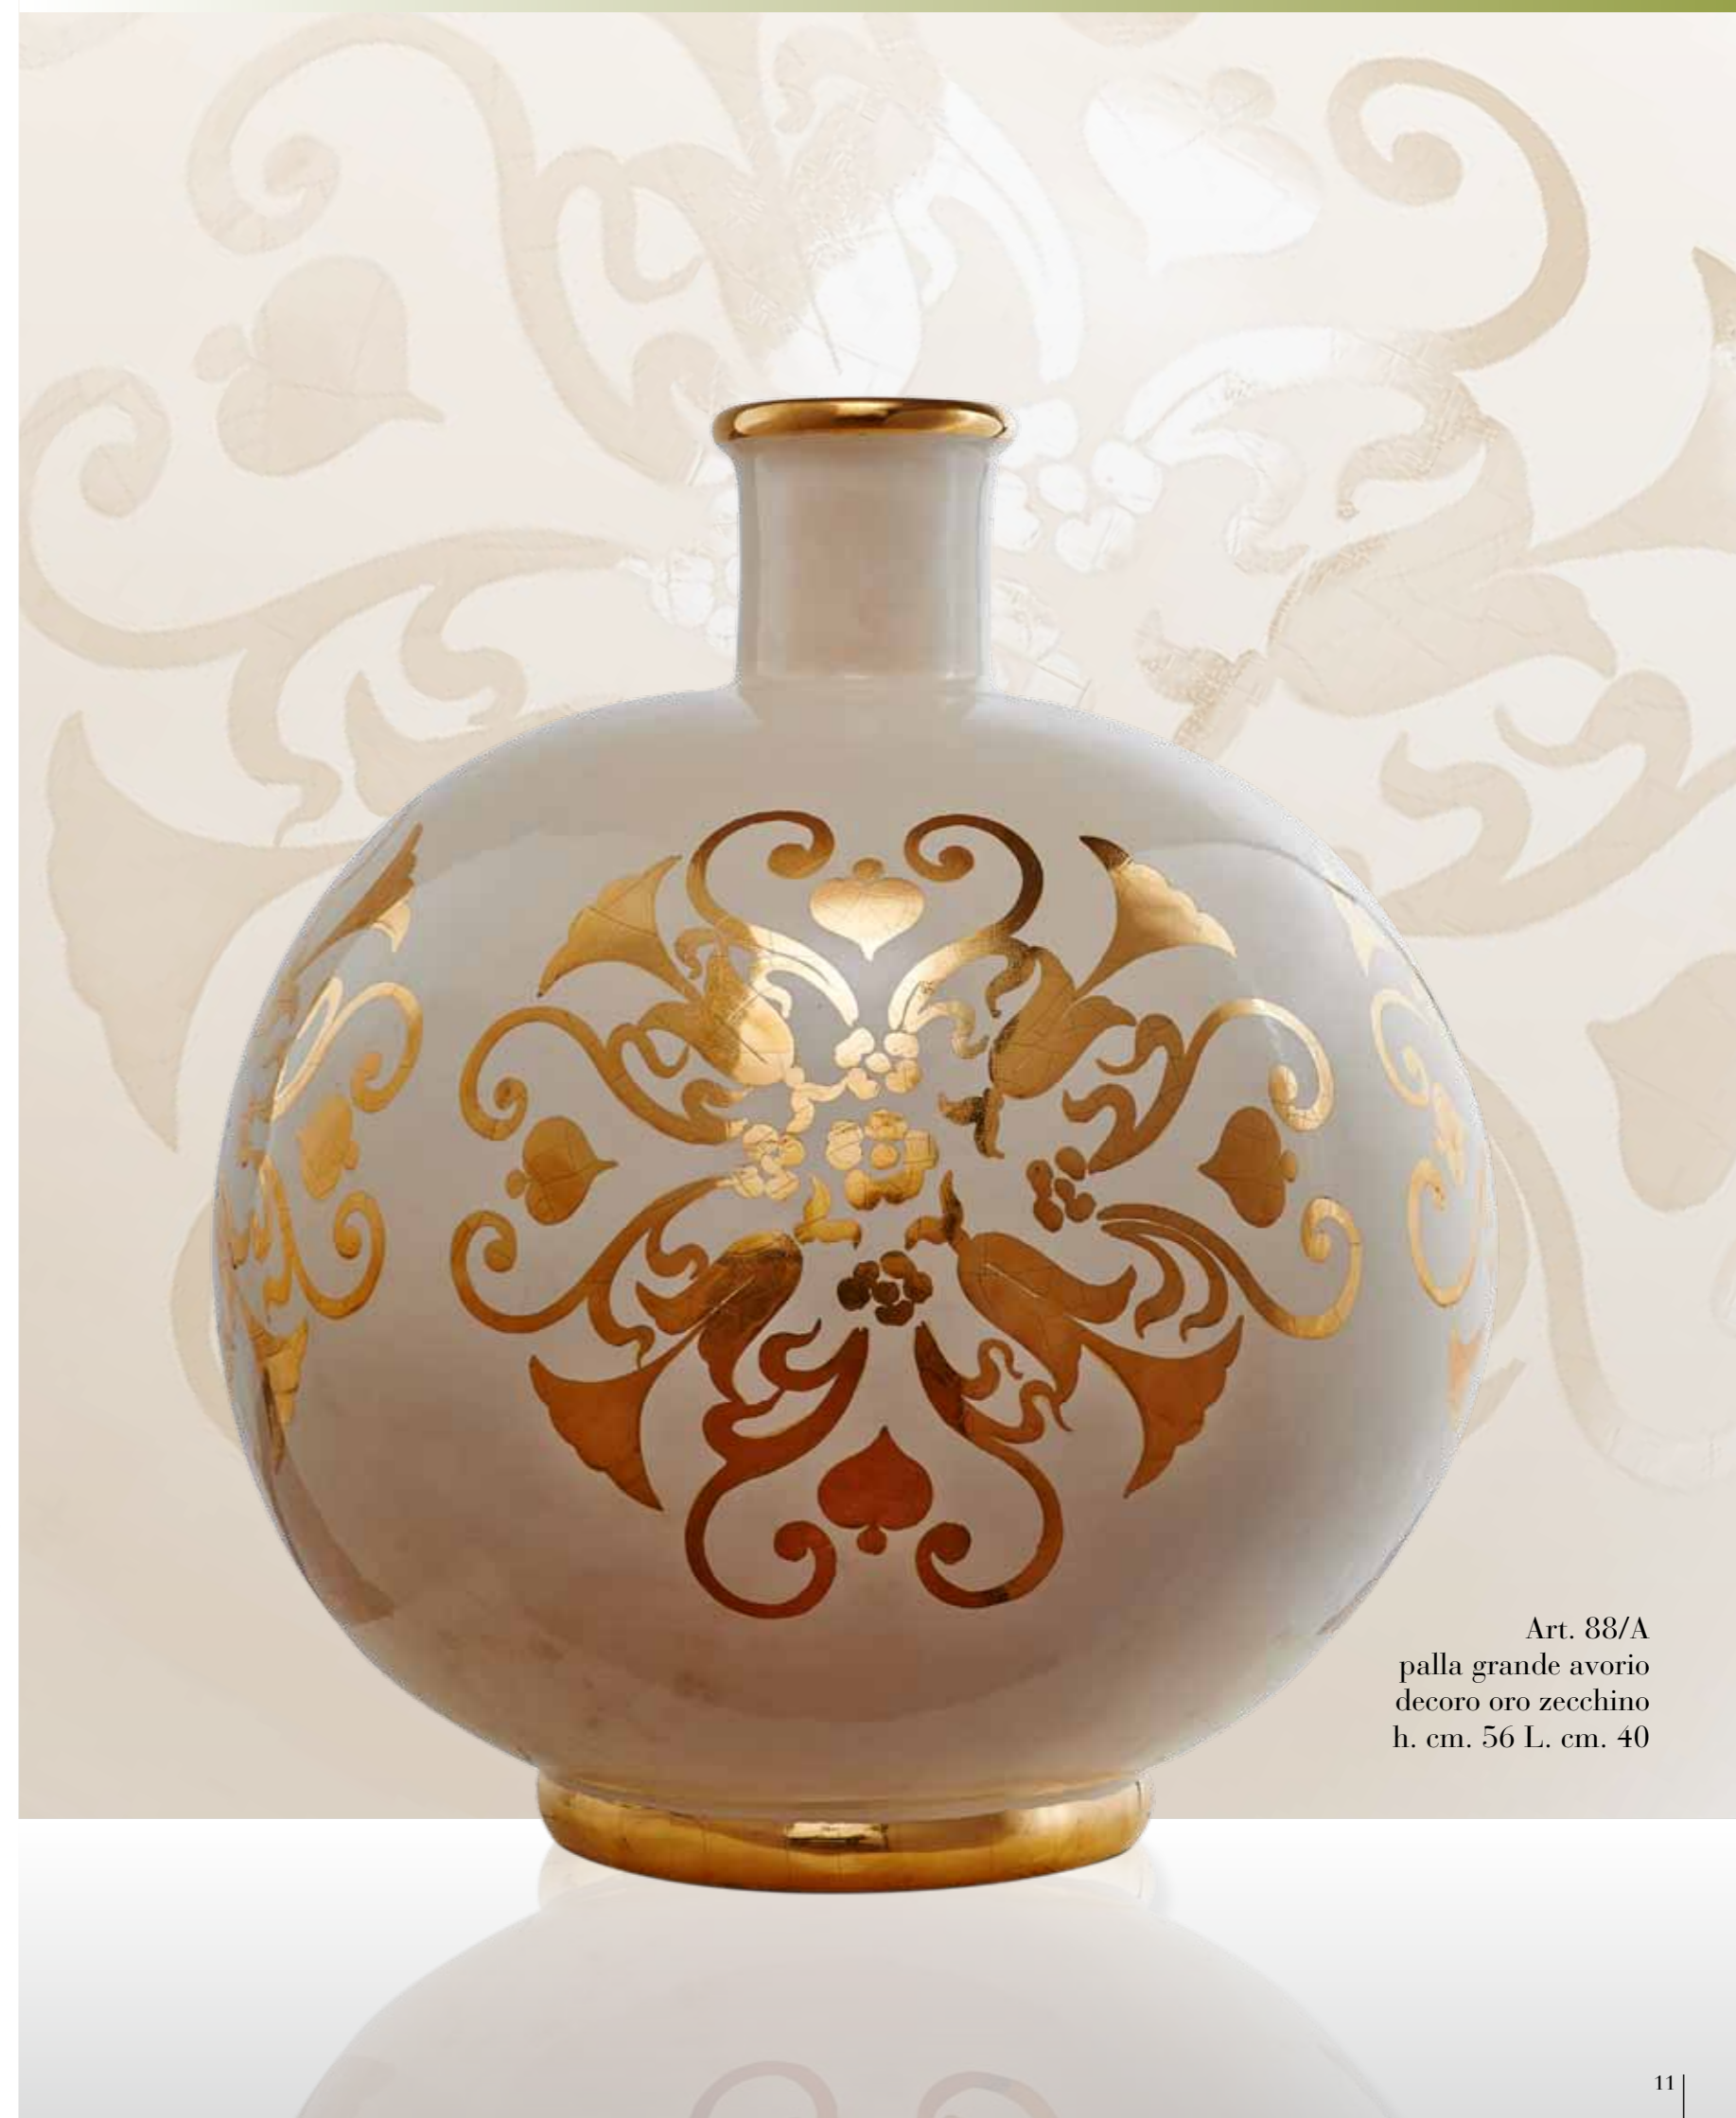

Collection 2017

CECCARELLI CERAMICHE

Precious Florentine Art

Art. 734
Vaso "Vittoria"
decoro foglie palme
h. cm. 80 L. cm. 47

Art. 734
Vaso "Vittoria"
decoro foglie
con fiori oro zecchino
h. cm. 80 L. cm. 47

Art. 733
Vaso "Margherita"
decore foglie banana
h. cm. 80 L. cm. 52

Art. 733
Vaso "Margherita"
decore foglie
con fiori oro zecchino
h. cm. 80 L. cm. 52

Art. 705 Vaso
"Hermitage"
deco foglie con oro zecchino
h. cm. 126 L. cm. 50

Art. 707
Vaso "Hermitage"
con manici
elefante in oro zecchino
h. cm. 126 L. cm. 65

Art. 677
Conchiglia a ventaglio per
lampada finitura oro/avorio
h. cm. 50 L. cm. 37 H.
Totale con paralume cm. 94

Art. 676
Conchiglia obliqua per lampada
finitura oro
h. cm. 55 L. 50 (diagonale)
h. Totale con paralume cm. 94