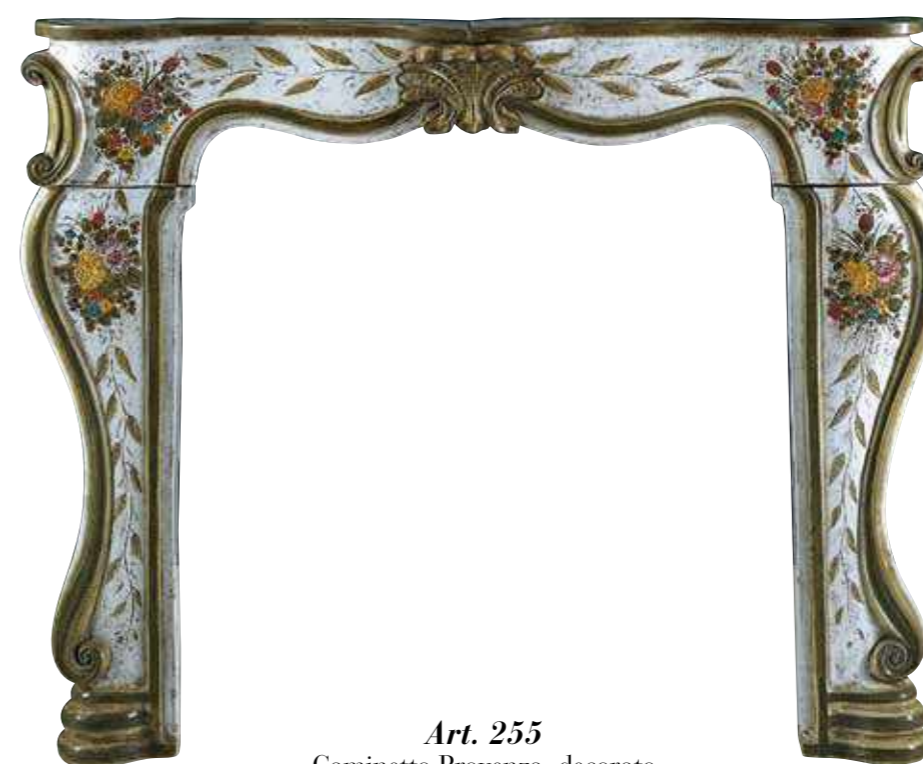

Art. 432
Stufa con putti e uva,
fondo blu
*Stove with putti and grapes,
blue background*
cm. L. (parte fuoco - hearth) 43
H. 196

Art. 425
Stufa caminetto, beige e decoro
Fireplace stove, beige with decoration
cm. L. (parte fuoco - hearth) 70 - H. 200

Art. 255
 Caminetto Provenza, decorato
Provencale fireplace, decorated
 cm. L. 123 - H. 103

Art. 253
 Caminetto impero, decoro marmorizzato
Empire style fireplace, marbled decoration
 cm. L. 150 - H. 104