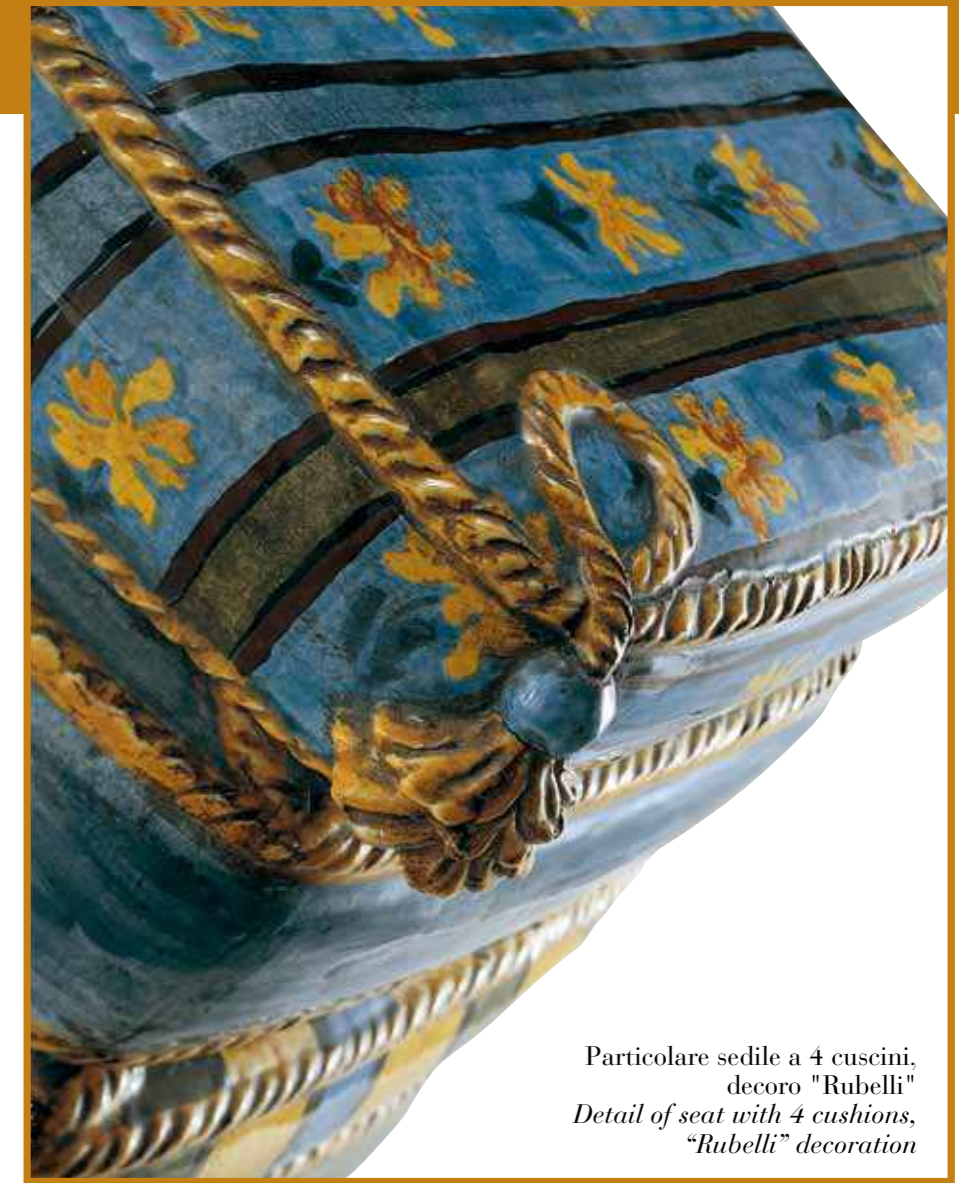

Particolare sedile a 4 cuscini,
decoro "Rubelli"
Detail of seat with 4 cushions,
"Rubelli" decoration