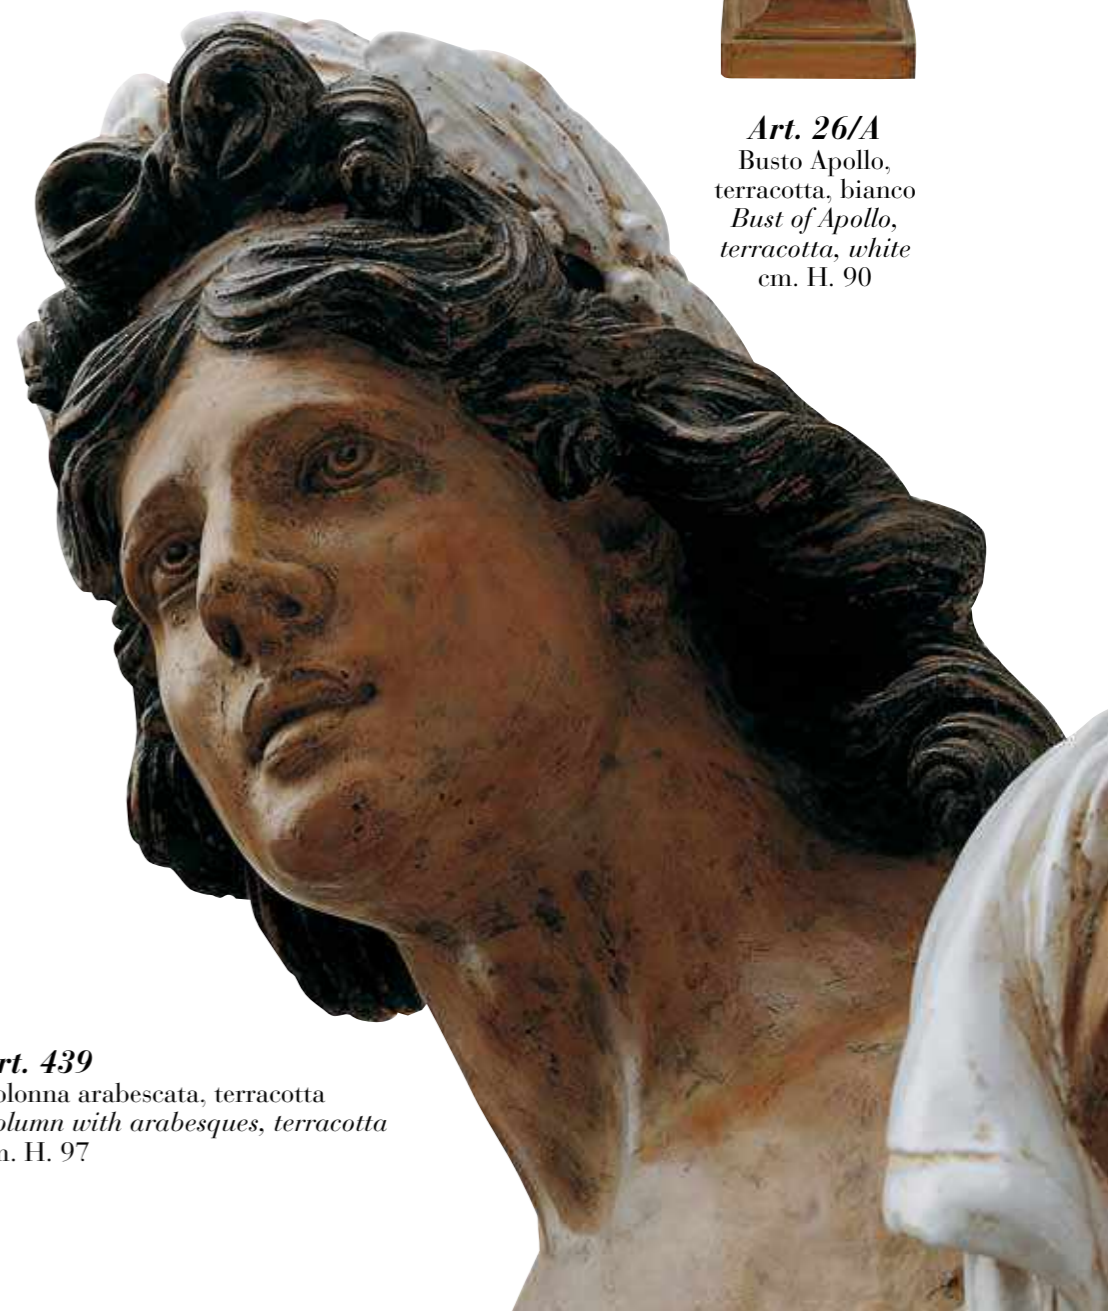

Art. 439
Colonna arabescata, terracotta
Column with arabesques, terracotta
cm. H. 97