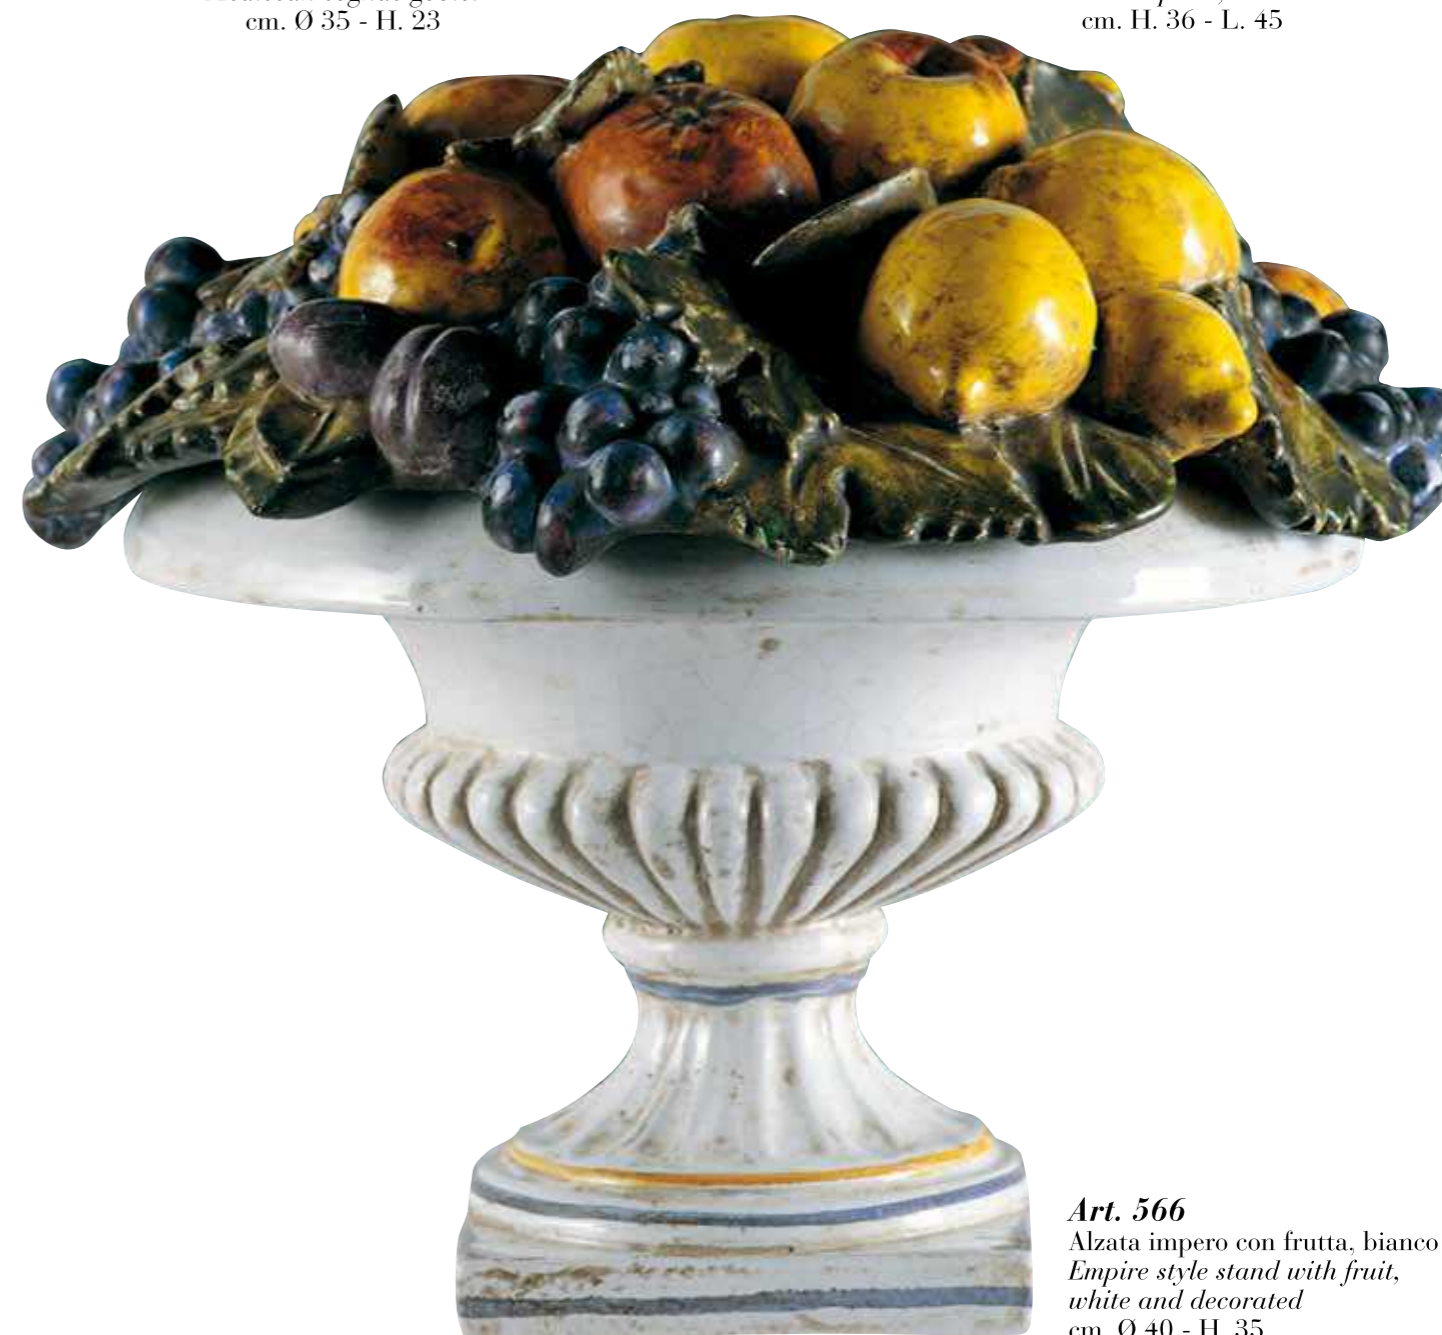

Art. 479
Centrotavola con frutta, decorato
Centrepiece with fruit, decorated
cm. Ø 40 - H. 15

Art. 586
Centrotavola con rane, decorato
Centrepiece with frogs, decorated
cm. Ø 40 - H. 15

Art. 511
Cestino con frutta, terracotta e decoro
Decorated terracotta basket with fruit
cm. Ø 36 - H. 22

Art. 141
Tazza medicea cognac
Medicean cognac goblet
cm. Ø 35 - H. 23

Art. 397
Cigno centrotavola, decorato
Swan centrepiece, decorated
cm. H. 36 - L. 45

Art. 566
Alzata impero con frutta, bianco e decoro
Empire style stand with fruit, white and decorated
cm. Ø 40 - H. 35

Objettistica

Art. 648
Centrotavola con ortaggi
Centrepiece with vegetables
cm. L. 55 - P. 35 - H. 17

Art. 673
Centrotavola con melograne
Centrepiece with pomegranates
cm. Ø 40 - H. 15

Art. 641
Centrotavola con conchiglie e tartarughe
Centrepiece with shells and tortoises
cm. L. 54 - H. 35