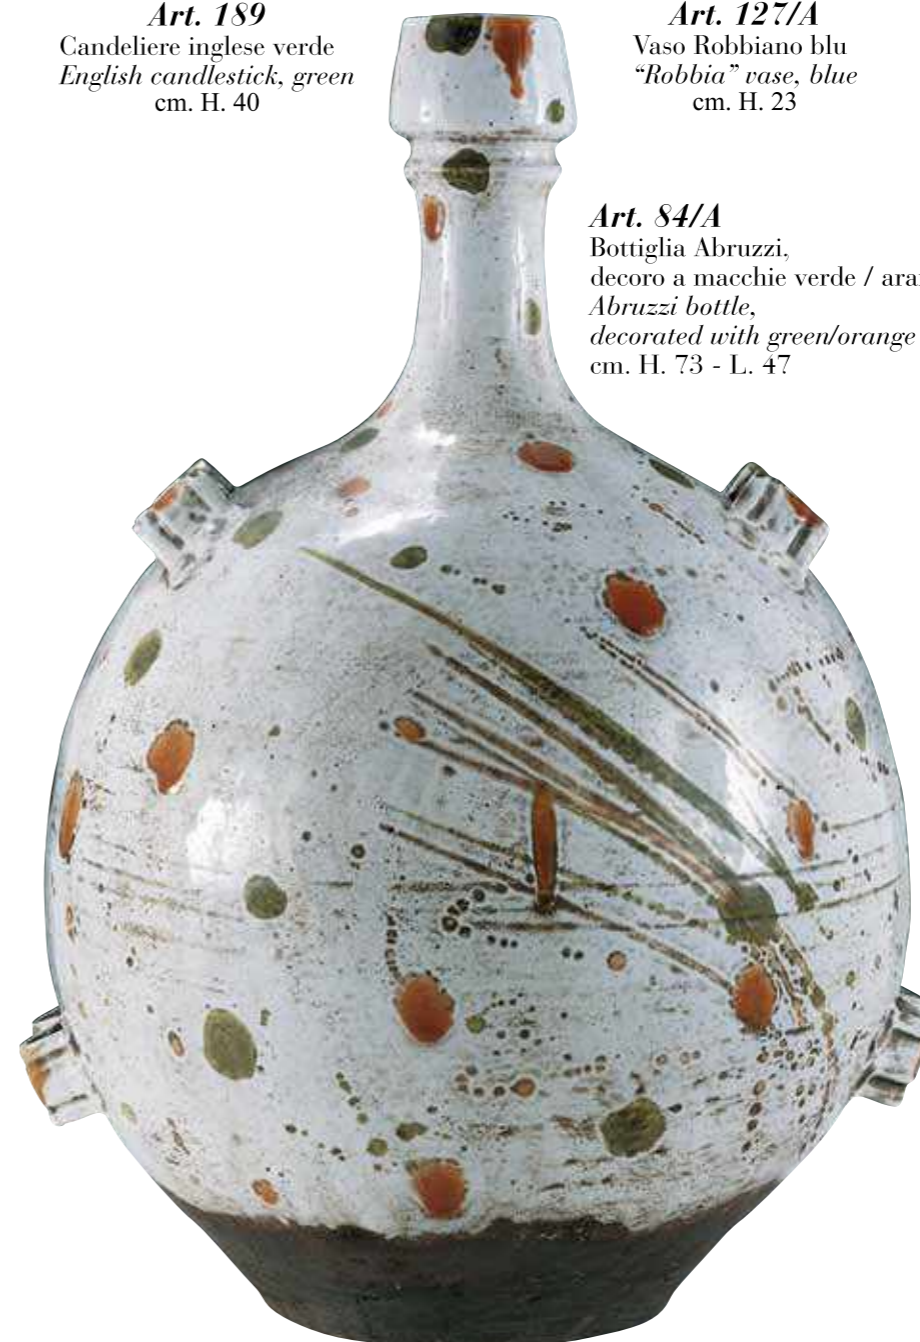

Art. 84/A
Bottiglia Abruzzi, decoro a macchie verde / arancio
Abruzzi bottle, decorated with green/orange spots
cm. H. 73 - L. 47