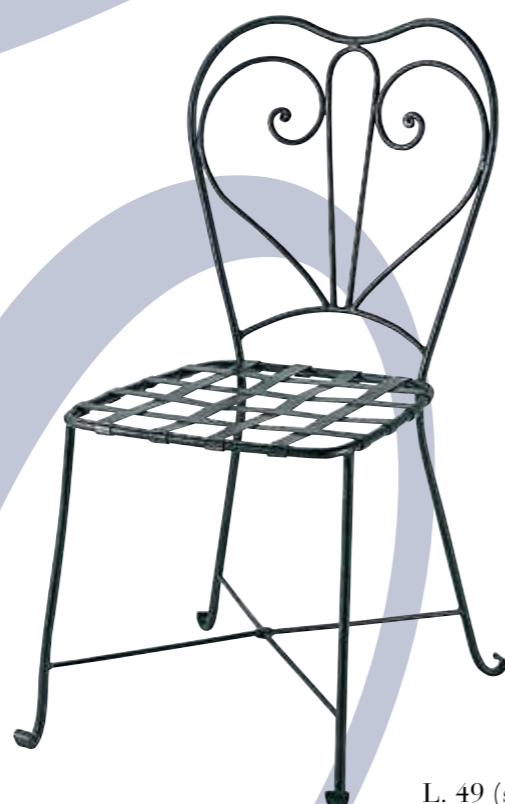

Consolle e Specchiere

Art. DF/1
Divanetto ferro
Small iron settee
cm. H. 100 - L. 105

Art. DF/2
Divano ferro
Iron settee
cm. H. 97 - L. 160

Art. PF
Poltrona ferro
Iron armchair
cm. H. 95
L. 49 (spalliera-back)