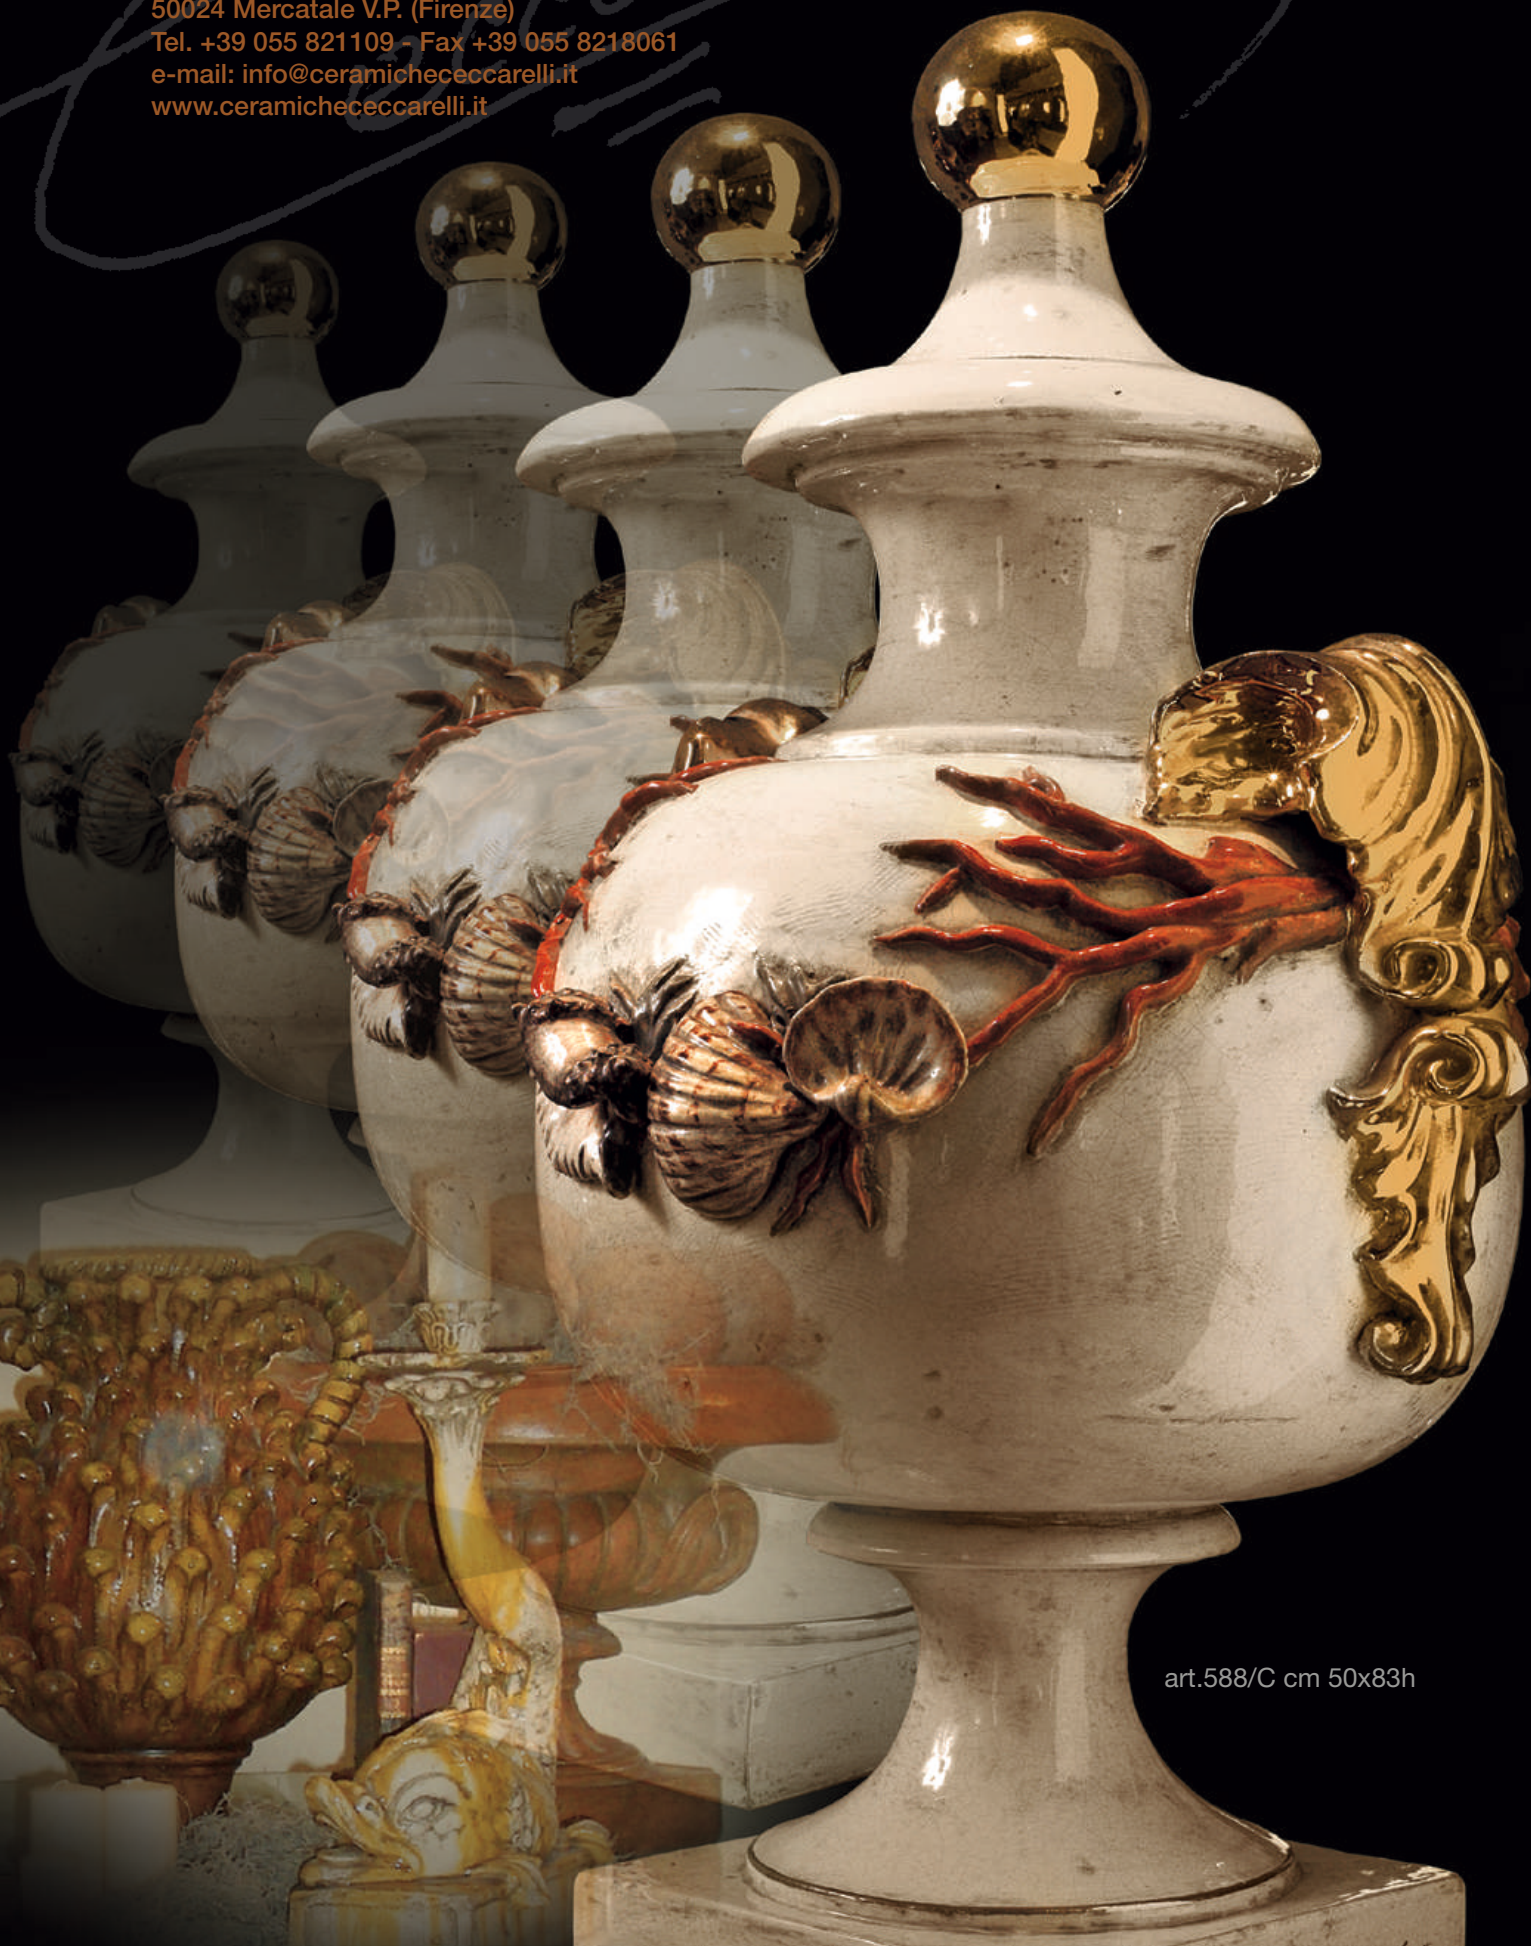

4.

2.

5.

3.

- 1. art.662 cm 163h
- 2. art.577 cm 68x110h
- 3. art.5 cm 48x56h
- 4. art.328 cm 55h
- 5. art.141 cm Ø35x23h
- 6. art.567 cm 27x44h

CERAMICHE ARTISTICHE
CECCARELLI

Via Poggio Borgoni, 10
50024 Mercatale V.P. (Firenze)
Tel. +39 055 821109 - Fax +39 055 8218061
e-mail: info@ceramichececcarelli.it
www.ceramichececcarelli.it